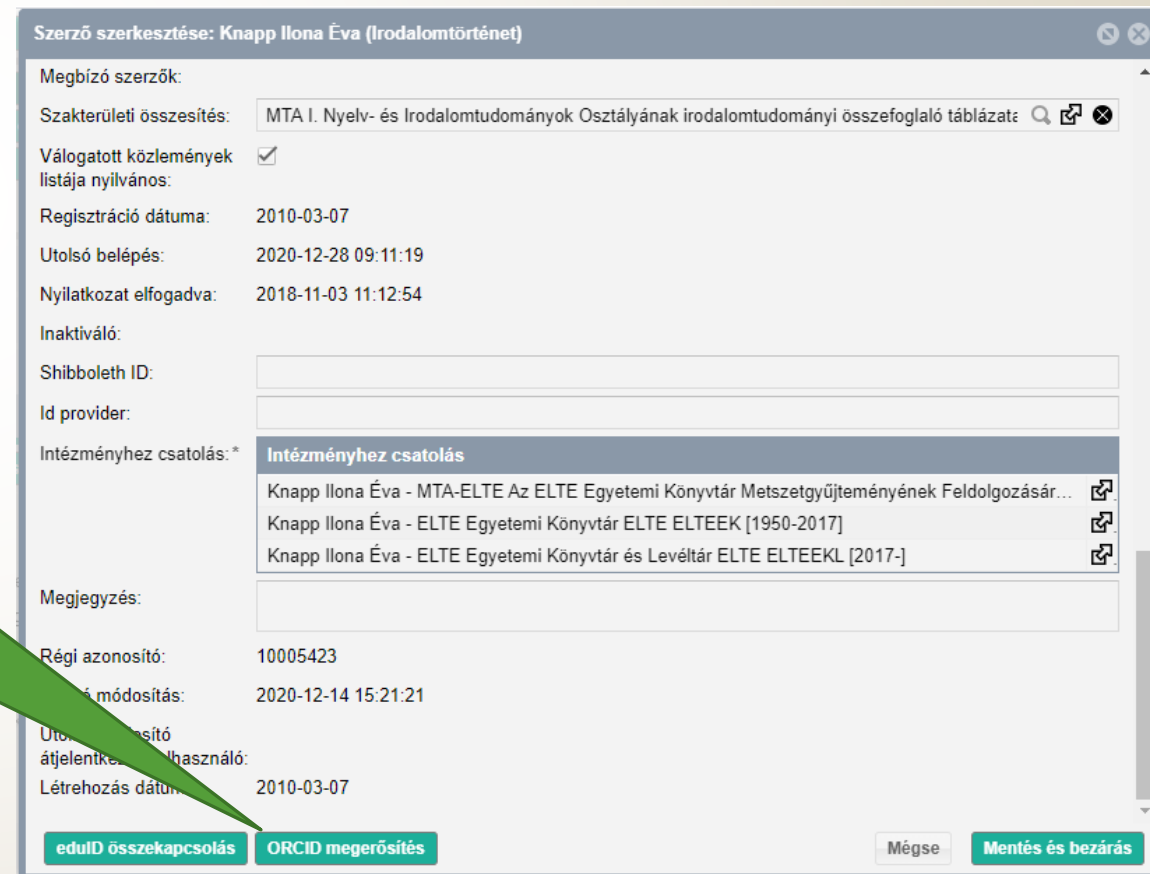

# ORCID azonosító megerősítése az MTMT-ben

- ▶ Az ORCID szerzői azonosító egyértelműen azonosítja az oktatókat, kutatókat, így használatával lehetővé válik a szerzők és az általuk írt publikációk összekapcsolása.
- ▶ A létrehozott azonosítót a szerző az MTMT-ben is megadhatja a szerzői adatlapon.
- ▶ Az esetleges hibázási lehetőség elkerülése érdekében beépítésre került az MTMT-be egy megerősítési eljárás.

**A megerősítés néhány lépésben elvégezhető és maximum 2 percet vesz igénybe.**

# Az MTMT-ben már szereplő azonosító megerősítése

Két menüpontból lehetséges:

A megerősítést a legegyszerűbb az erre figyelmeztető felugró ablakról indítva elvégezni.

Ezt elmulasztva a Szerzői adatlapon\* is megtehető az „ORCID megerősítés” gombbal.