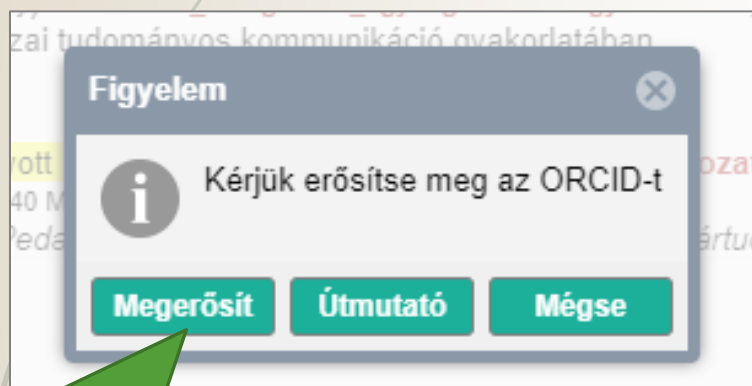

Az MTMT-ben már szereplő azonosító megerősítése

Két menüpontból lehetséges:

A megerősítést a legegyszerűbb az erre figyelmeztető felugró ablakról indítva elvégezni.

Ezt elmulasztva a Szerzői adatlapon* is megtehető az „ORCID megerősítés” gombbal.